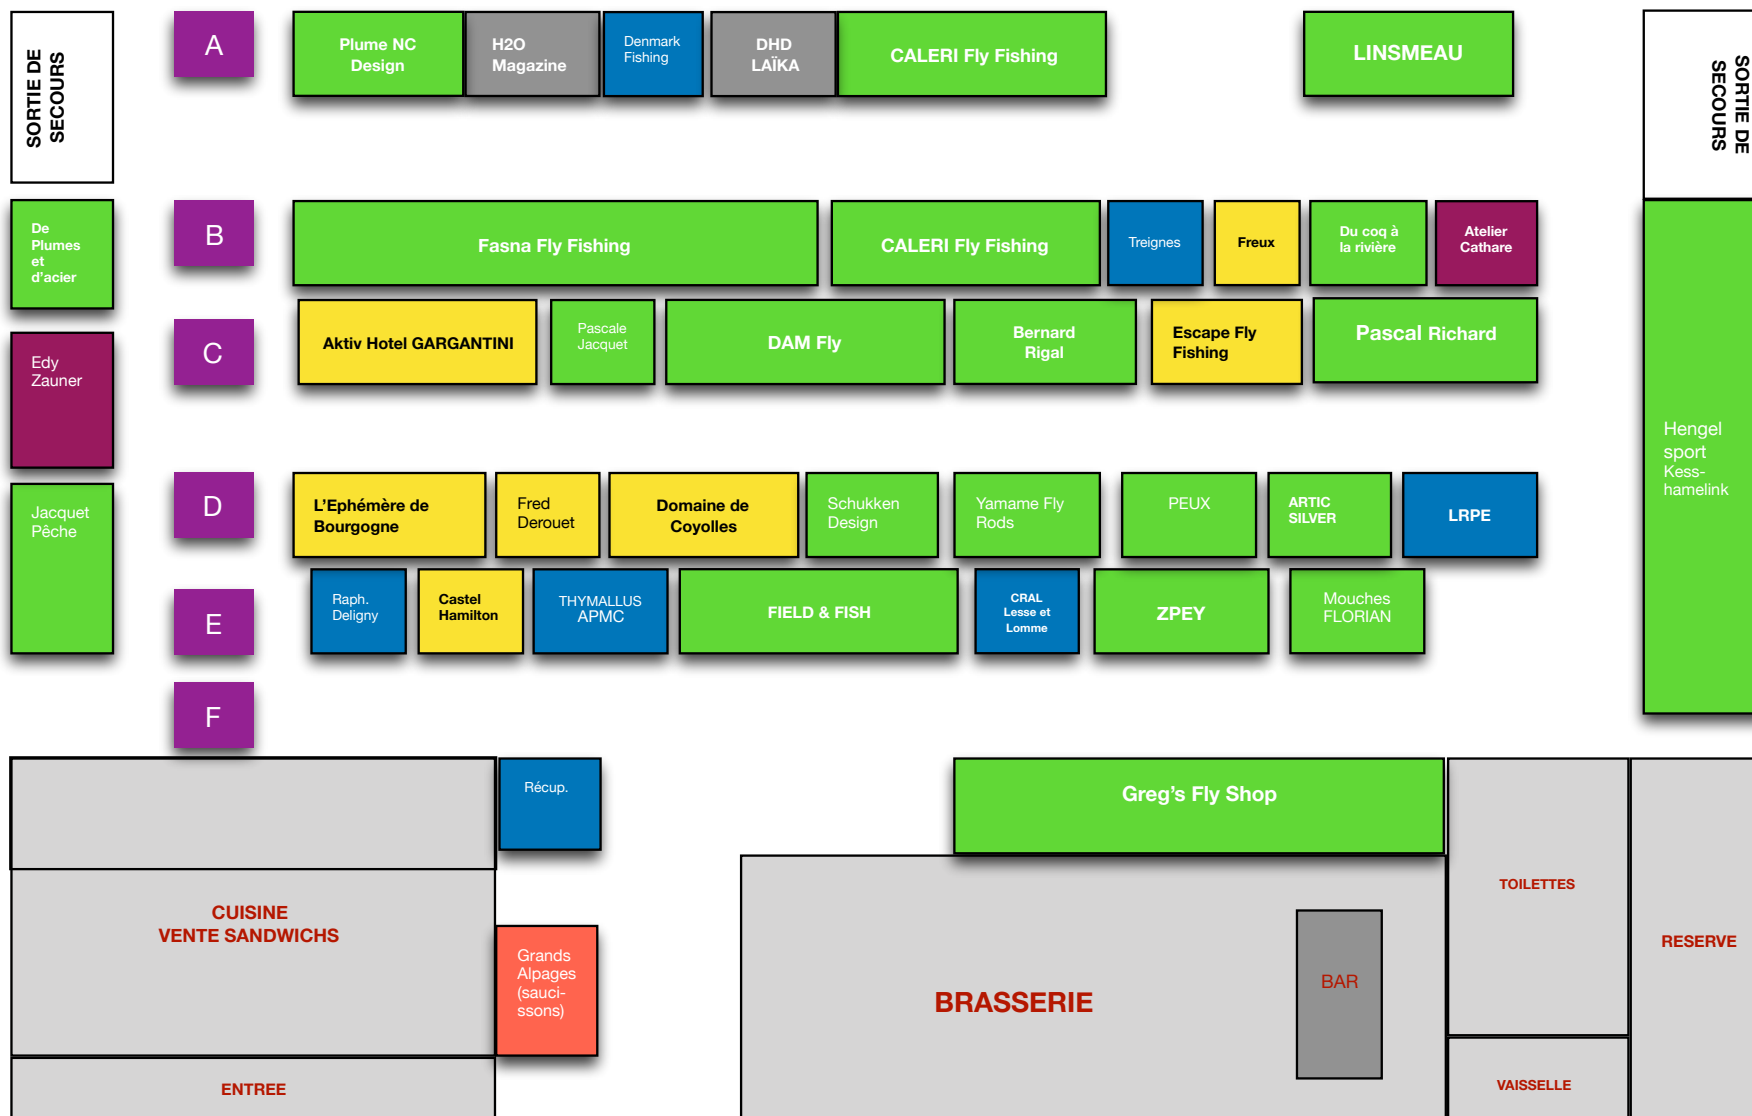

THYMALLUS APMC ASBL

SALON 2024 - « FÊTE DE LA PÊCHE À LA MOUCHE » PLAN D'IMPLANTATION DES EXPOSANTS.

HALL 1

PISTE DE CASTING - ESSAI DE CANNES (FLY CASTING LAB)

HALL 2

Légende des couleurs